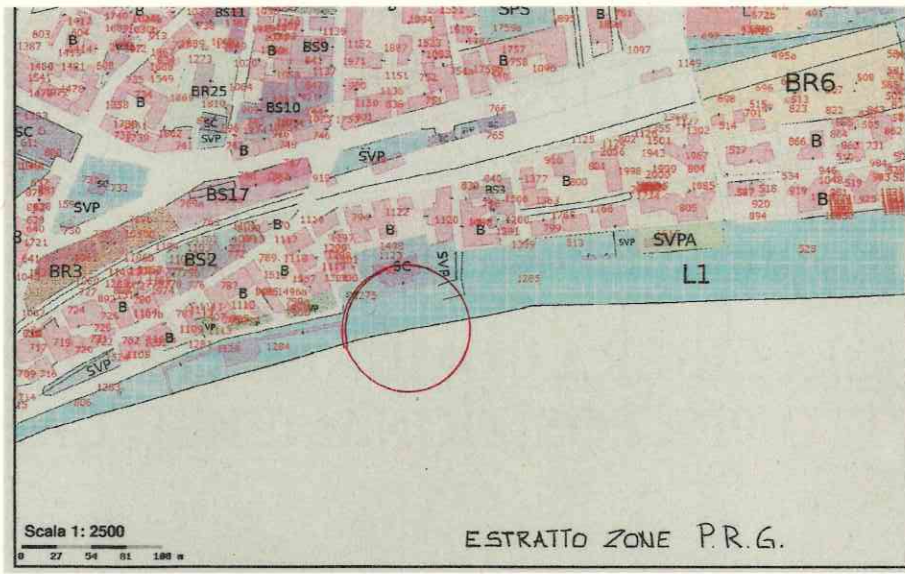

COMUNE DI TAGGIA

Prov. di Imperia

SPIAGGIA LIBERA COMUNALE RUFFINI – PROGETTO PER POSIZIONAMENTO CABINE

RELAZIONE FOTOGRAFICA

ESTRATTO CATASTALE SID

AEREOFOTO

PROSPETTO ATTUALE ANGOLO EST POSIZIONAMENTO CABINE
VISTA NORD

PROSPETTO ATTUALE ANGOLO EST POSIZIONAMENTO CABINE
VISTA EST

PROSPETTO SUD -VISTA GENERALE

PROSPETTO ATTUALE ANGOLO OVEST POSIZIONAMENTO CABINE
VISTA OVEST