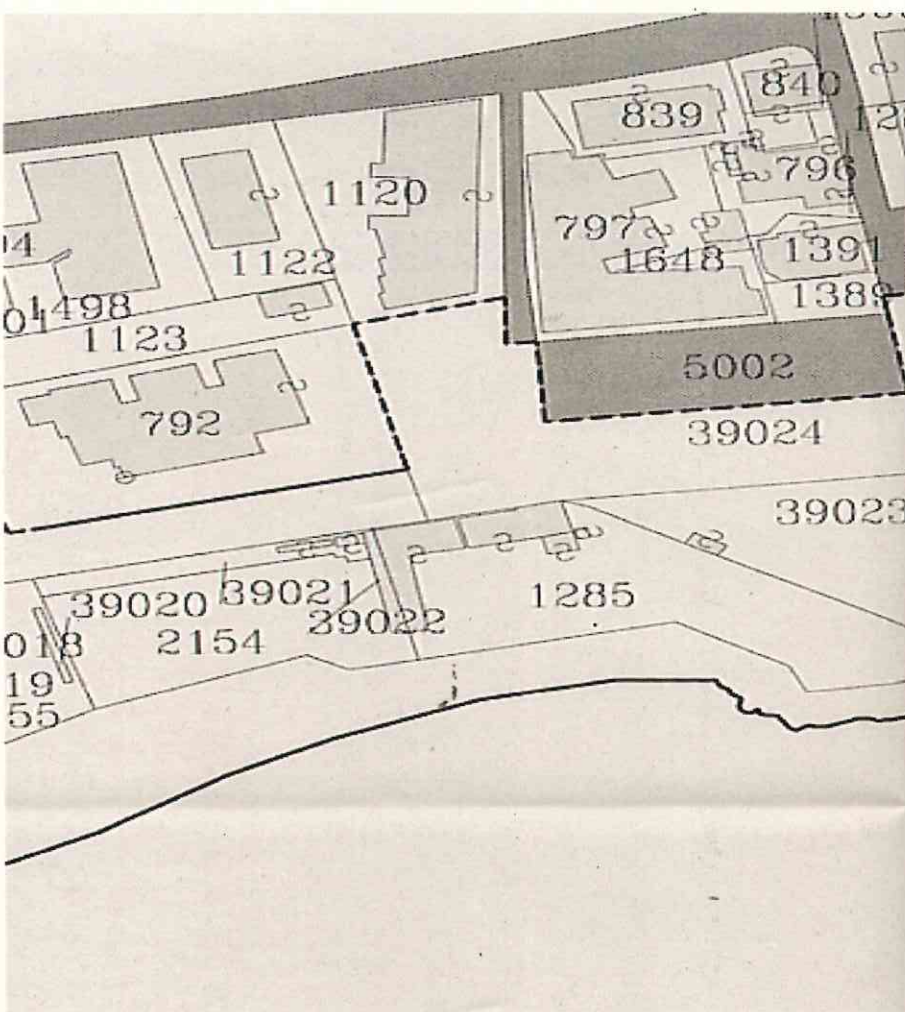

COMUNE DI TAGGIA

Prov. di Imperia

SPIAGGIA LIBERA COMUNALE RUFFINI – PROGETTO PER POSIZIONAMENTO CABINE

RELAZIONE FOTOGRAFICA

ESTRATTO CATASTALE SID

AEREOFOTO

PROSPETTO ATTUALE ANGOLO EST POSIZIONAMENTO CABINE
VISTA NORD

PROSPETTO ATTUALE ANGOLO EST POSIZIONAMENTO CABINE
VISTA EST

PROSPETTO SUD -VISTA GENERALE

PROSPETTO ATTUALE ANGOLO OVEST POSIZIONAMENTO CABINE
VISTA OVEST